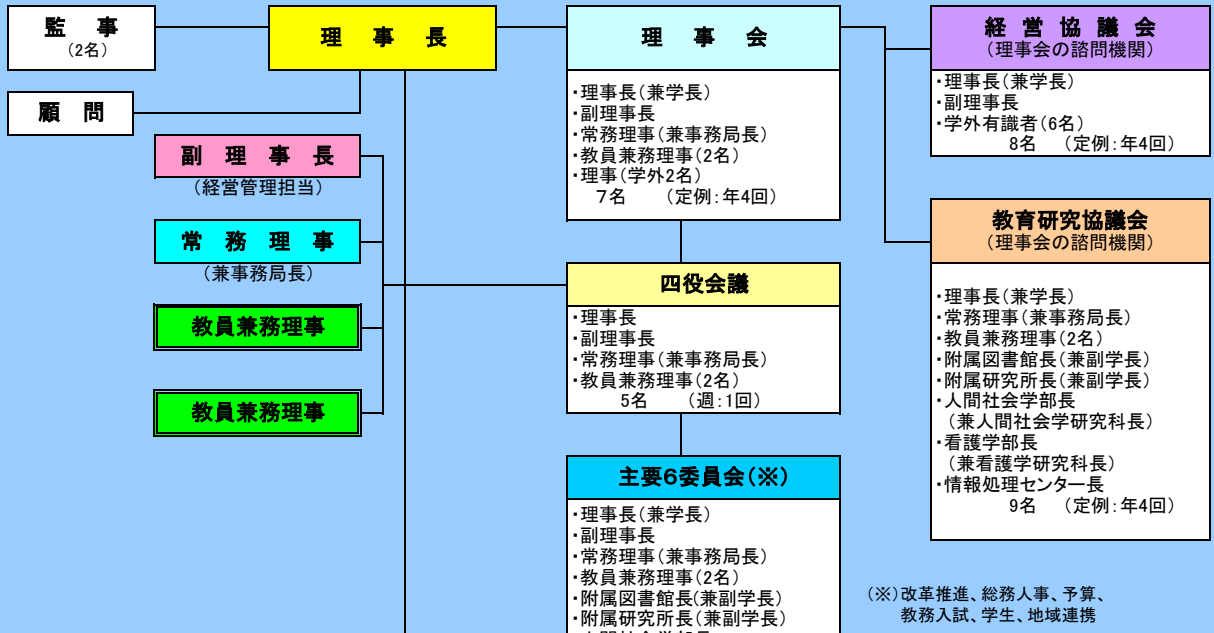

公立大学法人福岡県立大学組織図

令和6年4月1日現在

 : 理事長指名の役職者

法人

大学